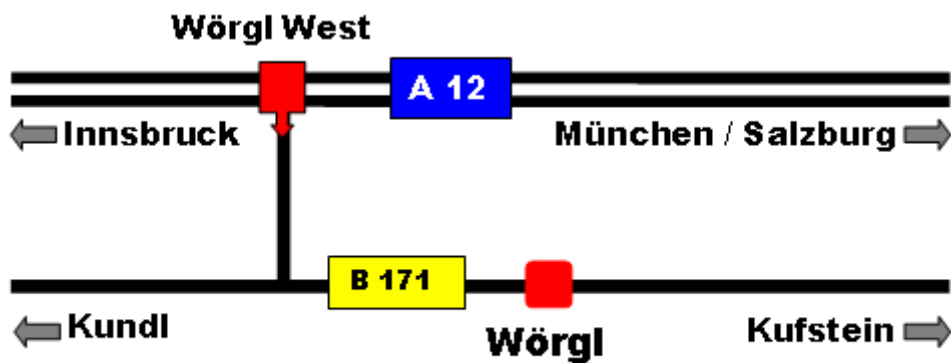

Ihr Weg zu Berger TruckService:

Aus Richtung Innsbruck/Brenner kommend fahren Sie bis zur Autobahnausfahrt WörglWest in Richtung Wörgl/Kundl. An der Einmündung zur B 171 Richtung Wörgl-Ortszentrum. Sie finden uns auf der linken Straßenseite.